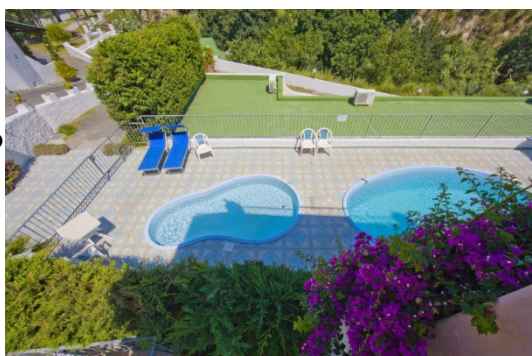

Junior club per ragazzi dai 11 ai 18 anni: aggregazione con giochi, tornei sportivi, intrattenimento etc.

Mini-Club per bambini dai 4 ai 10 anni: giochi, baby-time, giochi e intrattenimento in aree appositamente dedicate a questa fascia di età con piscine a loro uso di diversa profondità.