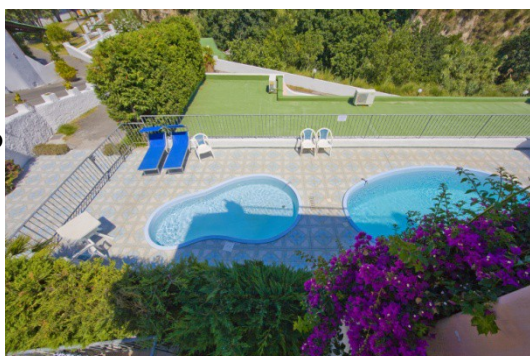

to

Junior club per ragazzi dai 11 ai 18 anni: aggregazione con giochi, tornei sportivi, intrattenimento etc.

Mini-Club per bambini dai 4 ai 10 anni: giochi, baby-time, giochi e intrattenimento in aree appositamente dedicate a questa fascia di età con piscine a loro uso di diversa profondità.

Campo da gioco polivalente: tennis/calciotto/pallavolo ad uso gratuito degli ospiti, nel periodo in cui sarà attiva l'animazione ogni giorno lo staff potrà organizzare sfide sportive e tornei a tema